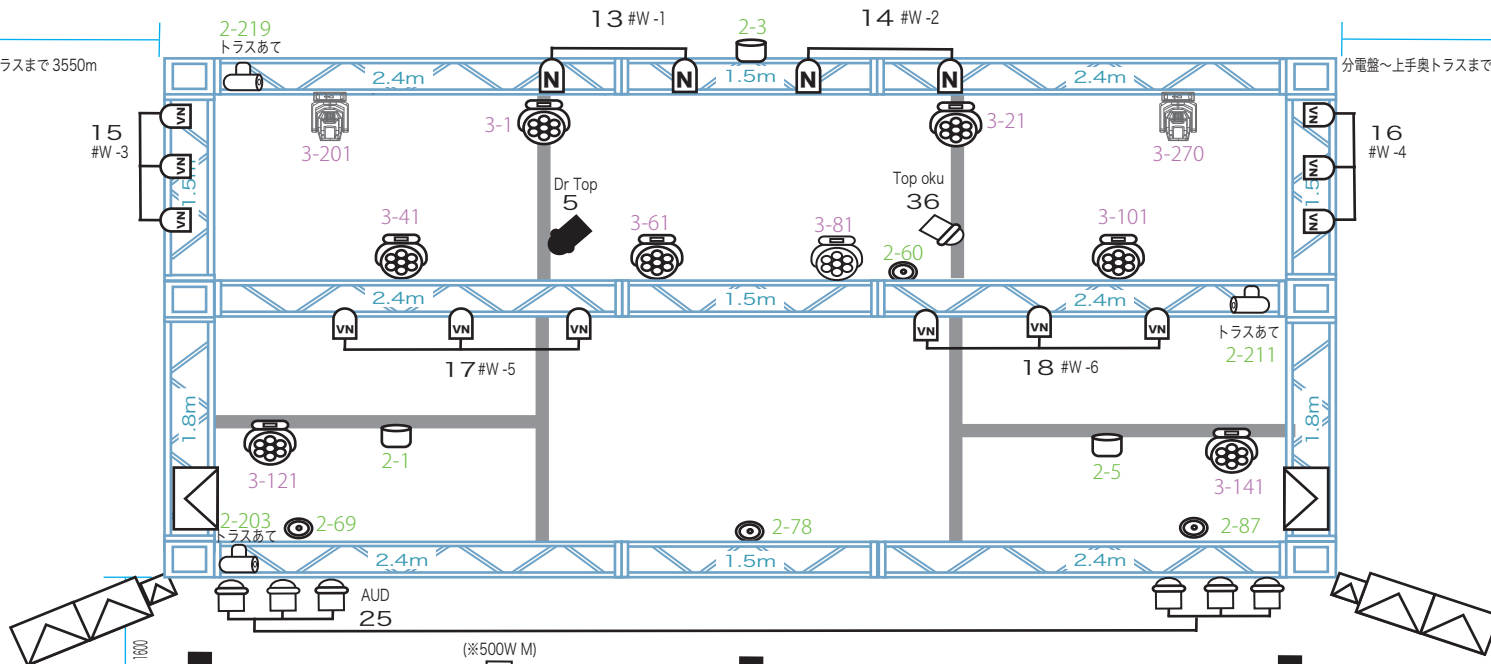

# STAGE TOP

下手照明分電盤

上手照明分電盤

分電盤～下手奥トラスまで3550m

分電盤～上手奥トラスまで2400m

- PAR64 N 500W
- PAR64 M 500W
- PAR64 VN 500W
- PAR36 M 300W
- PAR36 ロング M 300W
- 2mole
- AC Lighting CP-Q1910 10ch (TOUR MODE)
- PEGASYS B4 8ch
- PEGASYS CB4 8ch
- AMERICAN DJ ULTRA HEX BAR12 12ch
- AMERICAN DJ UB12 12ch
- AMERICAN DJ DotzPAR 9ch
- AMERICAN DJ DotzPAR100 9ch
- AMERICAN DJ SABER SPOT 12ch
- EK E3 Spot 23ch
- EK R3 20ch
- ダイバーストロポ 2ch
- ミラーボール (可変式)

FLOOR