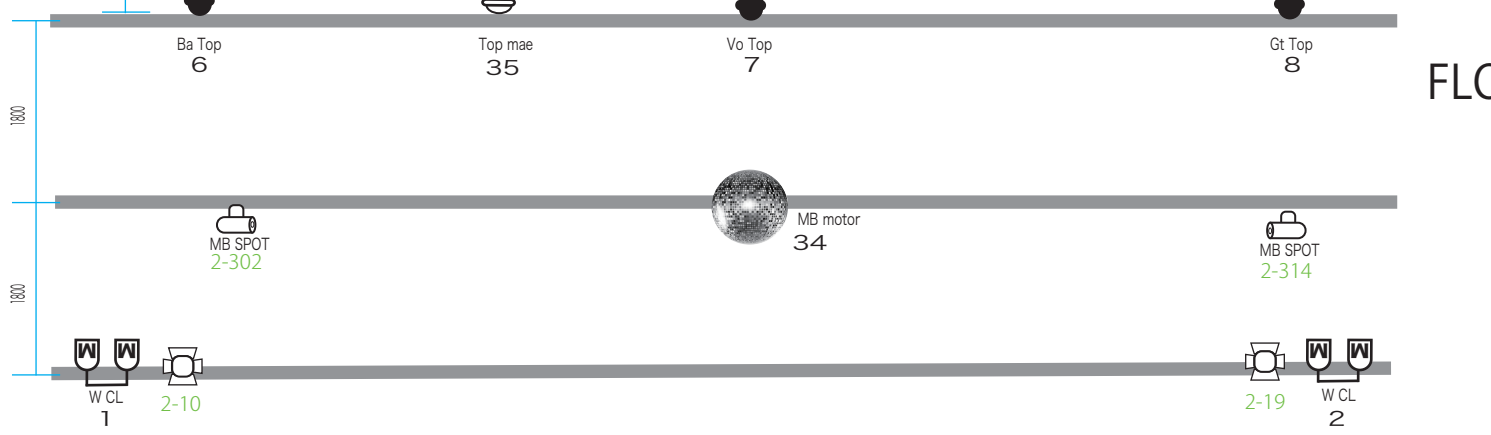

# STAGE TOP

下手照明分電盤

上手照明分電盤

分電盤～下手奥トラスまで3550m

分電盤～上手奥トラスまで2400m

- PAR64 N 500W
- PAR64 M 500W
- PAR64 VN 500W
- PAR36 M 300W
- PAR36 ロング M 300W
- 2mole
- AC Lighting CP-Q1910 10ch (TOUR MODE)
- PEGASYS B4 8ch
- PEGASYS CB4 8ch
- AMERICAN DJ ULTRA HEX BAR12 12ch
- AMERICAN DJ UB12 12ch
- AMERICAN DJ DotzPAR 9ch
- AMERICAN DJ DotzPAR100 9ch
- AMERICAN DJ SABER SPOT 12ch
- EK E3 Spot 23ch
- EK R3 20ch
- ダイバーストロポ 2ch
- ミラーボール (可変式)

FLOOR

# NAGANO CLUB JUNK BOX

Avolites Titan Mobile (Ver15.1)  
Avolites Titan Mobile Wing  
Touch screen×2

LINE-1 / Dimmer  
LINE-2 / LED, Strobe, Smoke  
LINE-3 / Moving  
LINE-4 / -----